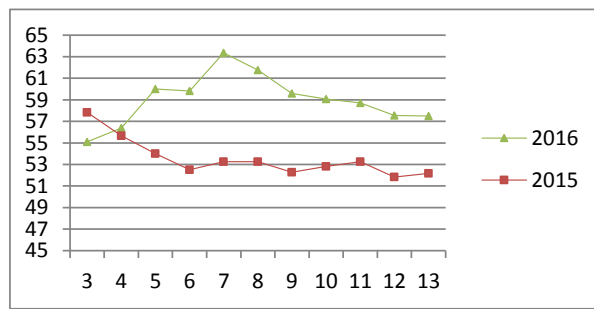

Lamb A2 - Sales Price

PIGS

		Avg Purch Price	Purch Min	Purch Max	
BP	4563	73.36	24.06	22.83	25.92
BO	2072	75.38	24.30	22.40	25.69
BR	252	76.76	23.58	16.00	25.00
BC	23	77.55	20.43	15.00	24.00
BU	5	86.88	20.34	19.50	22.00
BS	3	69.13	25.00	25.00	25.00
PP	1138	48.96	24.81	22.59	27.15
PO	129	49.68	24.56	21.34	27.20
PR	24	50.05	23.14	21.60	26.00
PC	3	50.17	21.17	20.30	23.00
HP	2603	86.19	23.94	23.00	24.50
HO	2136	87.81	23.95	23.00	25.00
HR	493	89.17	23.39	22.00	24.00
HC	54	90.45	18.86	15.00	21.00
HU	8	87.21	17.41	13.00	18.61
HS	3	86.53	17.25	11.00	21.50
CP	710	60.96	24.81	23.50	25.60
CO	101	61.59	24.62	22.84	26.00
CR	15	61.41	24.23	22.02	25.00
CC	1	60.20	14.00	14.00	14.00
SAB	22	113.30	10.49	6.00	17.30
SAS	188	357.24	15.28	14.79	18.50
14 546