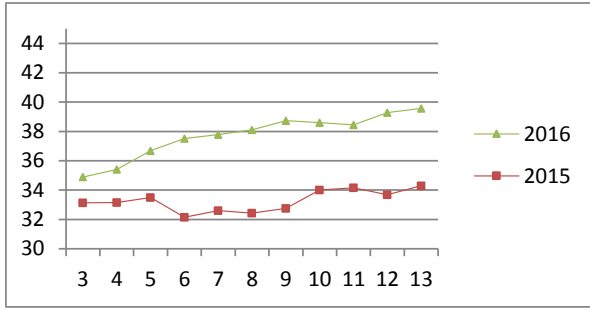

NATIONAL SOUTH AFRICAN PRICE INFORMATION FOR WEEK 13

From 2016/03/28 To 2016/04/03

CATTLE

Class	Units	Avg Mass	Avg Purch Price	Avg Selling Price	Selling min	Selling max
A2	11875	265.26	39.38	39.57	38.47	42.15
A3	1737	274.46	38.37	39.51	37.98	42.15
AB2	647	266.91	36.51	38.19	30.00	42.15
AB3	122	286.71	35.98	37.81	30.00	41.19
B2	502	250.78	32.14	33.55	26.00	38.00
B3	88	295.45	32.73	34.16	27.50	38.40
C2	1717	250.64	28.58	29.48	28.00	34.50
C3	477	279.87	28.94	29.69	27.00	34.50
17 165						

Beef A2 - Sales Price

LAMB/SHEEP

A0	81	12.27	43.32	43.43	33.95	50.00
A1	931	14.02	55.49	55.33	43.00	59.00
A2	14688	19.68	57.16	57.49	55.36	63.81
A3	3011	21.44	57.34	57.90	55.28	68.00
A4	432	21.41	48.09	49.38	46.00	62.00
A5	67	22.15	41.97	43.13	39.48	62.50
A6	95	21.29	40.48	42.07	38.00	57.00
AB2	185	21.35	50.81	51.39	42.00	64.00
AB3	25	22.07	48.40	49.72	42.00	64.00
B2	232	22.41	41.09	42.57	39.50	54.54
B3	47	25.42	39.32	41.26	39.50	53.00
C2	1405	22.22	38.13	38.92	36.99	47.00
C3	468	24.35	38.01	39.28	37.00	43.41
21 667						