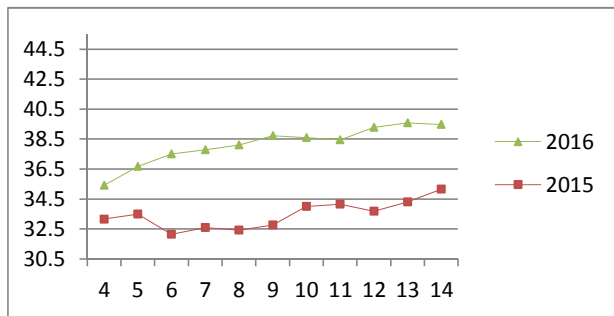

NATIONAL SOUTH AFRICAN PRICE INFORMATION FOR WEEK 14

From 2016/04/04 To 2016/04/10

Class	Units	Avg Mass	Avg Purch Price	Avg Selling Price	Selling min	Selling max
CATTLE						
A2	11819	260.57	39.35	39.48	38.47	42.15
A3	1686	280.76	38.83	39.19	38.00	42.15
AB2	740	266.64	37.09	37.33	31.50	42.15
AB3	141	298.20	37.38	37.57	33.57	42.15
B2	637	250.33	33.10	33.59	28.47	37.90
B3	128	286.99	33.66	33.90	28.00	36.50
C2	2284	245.53	28.70	29.48	27.00	34.50
C3	645	276.41	29.05	28.54	27.00	34.50
18 080						

Beef A2 - Sales Price

Class	Units	Avg Mass	Avg Purch Price	Avg Selling Price	Selling min	Selling max
LAMB/SHEEP						
A0	217	13.25	44.86	46.40	36.50	47.61
A1	928	14.20	54.74	54.88	42.00	57.22
A2	8373.4	18.32	56.95	57.41	52.48	63.08
A3	3263	20.74	56.27	56.55	43.01	64.08
A4	494	20.94	46.72	48.94	47.00	63.36
A5	142	21.00	40.27	41.05	37.00	50.00
A6	221	20.99	36.65	38.15	37.00	56.00
AB2	369	18.72	47.17	49.57	42.50	61.54
AB3	58	18.88	46.05	49.23	42.50	56.00
B2	129	21.69	42.65	45.94	38.50	55.00
B3	78	25.31	43.46	45.37	38.50	55.00
C2	1440	22.12	38.51	39.03	37.00	52.50
C3	389	22.94	38.54	39.29	37.00	47.00
16 101						