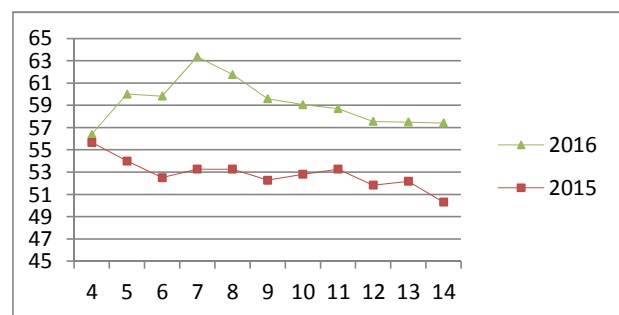

Lamb A2 - Sales Price

Class	Units	Avg Mass	Avg Purch Price	Purch Min	Purch Max
PIGS					
BP	6090	74.03	23.35	22.00	26.75
BO	3695	80.15	22.96	22.00	25.00
BR	480	83.32	21.17	16.60	25.00
BC	26	79.93	19.37	15.00	22.00
BU	3	82.23	20.19	17.59	21.50
BS	8	75.57	15.85	11.00	21.00
PP	821	48.04	24.16	19.47	26.00
PO	112	48.07	23.60	20.97	26.00
PR	20	43.66	22.05	20.20	25.50
PC	7	44.77	17.53	15.50	21.50
PU	6	47.73	15.20	13.00	20.50
HP	3157	86.86	23.69	19.95	24.48
HO	2748	89.06	23.47	20.16	24.50
HR	619	91.02	22.69	19.56	24.00
HC	72	90.48	18.31	14.82	19.16
HU	10	92.94	16.75	13.00	22.20
HS	4	88.85	15.80	11.00	20.00
CP	440	60.56	24.06	10.00	27.75
CO	51	61.89	23.84	19.49	25.00
CR	10	48.79	21.02	10.00	25.00
CC	5	52.86	15.74	10.00	16.00
SAU	106	109.55	13.23	8.00	17.00
SAS	466	143.00	15.77	11.79	18.50
18 956