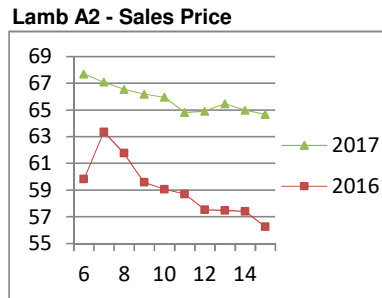

NATIONAL SOUTH AFRICAN PRICE INFORMATION FOR WEEK Week 15

From 2017/04/10 To 2017/04/16

Class	Units	Avg Mass	Avg Purch Price	Avg Selling Price	Selling min	Selling max
CATTLE						
A2	8640	255,85	48,12	47,34	39,50	49,83
A3	1235	269,09	48,14	49,36	45,41	51,00
AB2	524	244,97	44,38	43,87	36,69	49,59
AB3	135	273,30	45,68	45,81	43,48	48,94
B2	326	240,53	38,77	39,74	35,71	43,43
B3	91	269,87	40,49	40,78	37,83	45,58
C2	1432	251,14	36,73	37,53	36,19	39,37
C3	452	272,90	36,57	37,27	35,95	38,50
12 835						

Class	Units	Avg Mass	Avg Purch Price	Avg Selling Price	Selling min	Selling max
LAMB/SHEEP						
A0	230	14,46	51,92	52,38	49,35	56,02
A1	1201	14,65	62,04	61,52	58,18	62,86
A2	10741	19,84	65,22	64,67	60,91	67,68
A3	1319	21,77	65,39	64,20	60,18	66,78
A4	210	21,05	56,56	58,69	56,97	63,37
A5	39	20,30	51,84	52,79	48,27	60,71
A6	48	19,18	50,00	51,57	47,36	54,79
AB2	208	19,21	51,26	53,79	42,94	59,32
AB3	43	22,14	53,60	55,97	53,63	60,93
B2	283	21,66	47,82	50,95	47,27	54,46
B3	38	26,08	48,57	51,07	50,39	57,22
C2	1206	23,39	44,56	45,99	41,44	52,25
C3	260	25,64	42,98	46,58	42,52	51,32
15 826						