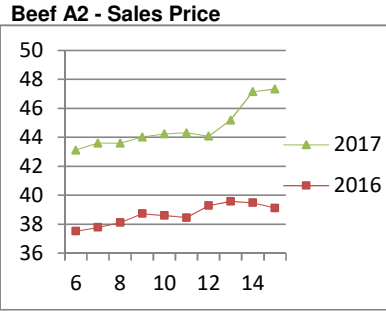

NATIONAL SOUTH AFRICAN PRICE INFORMATION FOR WEEK Week 15

From 2017/04/10 To 2017/04/16

Class	Units	Avg Mass	Avg Purch Price	Avg Selling Price	Selling min	Selling max
CATTLE						
A2	8640	255,85	48,12	47,34	39,50	49,83
A3	1235	269,09	48,14	49,36	45,41	51,00
AB2	524	244,97	44,38	43,87	36,69	49,59
AB3	135	273,30	45,68	45,81	43,48	48,94
B2	326	240,53	38,77	39,74	35,71	43,43
B3	91	269,87	40,49	40,78	37,83	45,58
C2	1432	251,14	36,73	37,53	36,19	39,37
C3	452	272,90	36,57	37,27	35,95	38,50
12 835						

Class	Units	Avg Mass	Avg Purch Price	Avg Selling Price	Selling min	Selling max
LAMB/SHEEP						
A0	230	14,46	51,92	52,38	49,35	56,02
A1	1201	14,65	62,04	61,52	58,18	62,86
A2	10741	19,84	65,22	64,67	60,91	67,68
A3	1319	21,77	65,39	64,20	60,18	66,78
A4	210	21,05	56,56	58,69	56,97	63,37
A5	39	20,30	51,84	52,79	48,27	60,71
A6	48	19,18	50,00	51,57	47,36	54,79
AB2	208	19,21	51,26	53,79	42,94	59,32
AB3	43	22,14	53,60	55,97	53,63	60,93
B2	283	21,66	47,82	50,95	47,27	54,46
B3	38	26,08	48,57	51,07	50,39	57,22
C2	1206	23,39	44,56	45,99	41,44	52,25
C3	260	25,64	42,98	46,58	42,52	51,32
15 826						