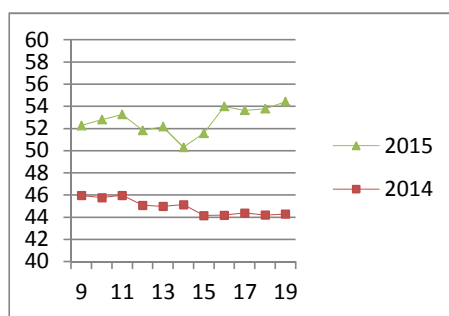

Lamb A2 - Sales Price

PIGS

Class	Units	Avg Mass	Avg Purch Price	Purch Min	Purch Max
BC	27	76.631	20.47	19.75	21.90
BO	2011	81.507	23.57	23.20	26.00
BP	3674	76.768	23.65	23.20	26.50
BR	258	83.06	22.62	22.40	23.30
BS	20	87.322	17.71	17.70	18.00
BU	7	70.3	19.00	19.00	19.00
PC	1	47.98	24.50	24.50	24.50
PO	43	50.236	24.44	22.65	26.50
PP	661	50.415	25.45	23.50	27.00
PR	3	46.03	24.50	24.50	24.50
SAS	261	152.5	17.47	15.49	19.49
6 966					
Hide	Feedlot	18.42			
	Veldt	18.30			
Dorper	ea	94.00			
Merino	ea	67.80