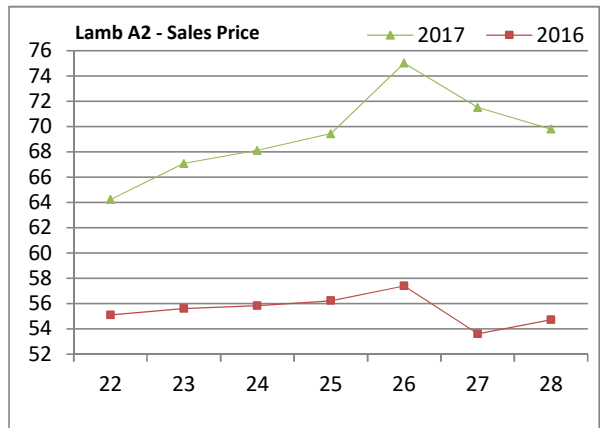

NATIONAL SOUTH AFRICAN PRICE INFORMATION FOR WEEK Week 28

From 2017/07/10 To 2017/07/16

Class	Units	Avg Mass	Avg Purch Price	Avg Selling Price	Selling min	Selling max
CATTLE						
A2	8091	265,07	46,04	46,49	44,49	47,28
A3	1027	282,43	46,53	46,62	44,27	47,72
AB2	641	265,67	45,20	45,35	42,34	47,01
AB3	151	290,78	45,24	45,18	43,03	46,37
B2	550	269,49	42,36	42,92	40,68	44,48
B3	98	300,69	41,60	40,12	41,15	46,02
C2	1648	254,42	40,85	39,99	37,96	42,48
C3	369	287,68	41,02	40,50	37,55	42,62
12 575						

Class	Units	Avg Mass	Avg Purch Price	Avg Selling Price	Selling min	Selling max
LAMB/SHEEP						
A0	344	14,29	65,95	65,89	61,68	68,00
A1	751	16,11	74,36	72,68	67,96	74,12
A2	9605	20,56	75,41	69,80	66,14	75,88
A3	1292	22,77	75,64	69,07	65,72	78,44
A4	312	24,41	66,58	61,25	56,54	74,54
A5	43	26,07	57,53	54,98	49,51	68,33
A6	59	22,57	59,72	54,76	48,62	64,67
AB2	132	21,55	66,52	62,80	56,33	69,42
AB3	12	26,25	65,48	63,64	54,05	68,69
B2	347	23,27	60,48	64,01	53,79	68,81
B3	166	12,69	59,48	61,60	54,09	65,75
C2	951	24,29	55,35	58,59	52,75	61,20
C3	322	27,23	55,14	58,79	55,41	59,78
14 336						