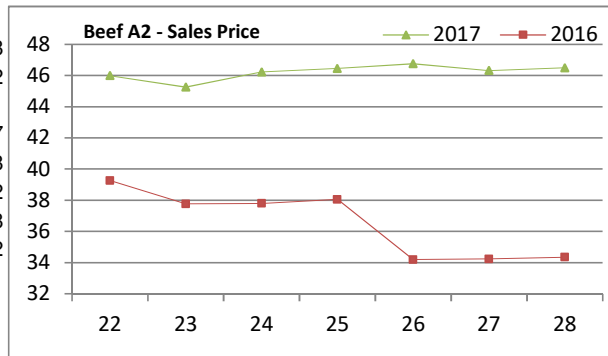

NATIONAL SOUTH AFRICAN PRICE INFORMATION FOR WEEK Week 28

From 2017/07/10 To 2017/07/16

Class	Units	Avg Mass	Avg Purch Price	Avg Selling Price	Selling min	Selling max
CATTLE						
A2	8091	265,07	46,04	46,49	44,49	47,28
A3	1027	282,43	46,53	46,62	44,27	47,72
AB2	641	265,67	45,20	45,35	42,34	47,01
AB3	151	290,78	45,24	45,18	43,03	46,37
B2	550	269,49	42,36	42,92	40,68	44,48
B3	98	300,69	41,60	40,12	41,15	46,02
C2	1648	254,42	40,85	39,99	37,96	42,48
C3	369	287,68	41,02	40,50	37,55	42,62
12 575						

Class	Units	Avg Mass	Avg Purch Price	Avg Selling Price	Selling min	Selling max
LAMB/SHEEP						
A0	344	14,29	65,95	65,89	61,68	68,00
A1	751	16,11	74,36	72,68	67,96	74,12
A2	9605	20,56	75,41	69,80	66,14	75,88
A3	1292	22,77	75,64	69,07	65,72	78,44
A4	312	24,41	66,58	61,25	56,54	74,54
A5	43	26,07	57,53	54,98	49,51	68,33
A6	59	22,57	59,72	54,76	48,62	64,67
AB2	132	21,55	66,52	62,80	56,33	69,42
AB3	12	26,25	65,48	63,64	54,05	68,69
B2	347	23,27	60,48	64,01	53,79	68,81
B3	166	12,69	59,48	61,60	54,09	65,75
C2	951	24,29	55,35	58,59	52,75	61,20
C3	322	27,23	55,14	58,79	55,41	59,78
14 336						