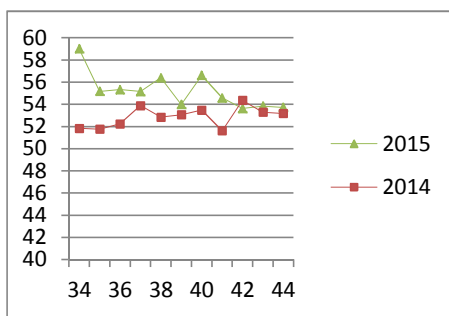

Lamb A2 - Sales Price

PIGS

Class	Units	Avg Mass	Avg Purch Price	Purch Min	Purch Max
BC	13	74.851	19.06	18.25	21.00
BO	2406	80.266	21.66	21.00	23.24
BP	3890	74.327	22.04	21.00	24.23
BR	342	82.431	20.76	20.17	22.69
BS	15	170.50	13.82	13.69	15.50
BU	3	83.867	19.00	18.40	20.00
PC	3	45.65	16.50	16.50	16.50
PO	47	50.52	23.38	23.00	24.45
PP	390	49.84	23.06	21.32	24.00
PR	10	52.17	22.65	21.75	23.15
SAS	265	150.03	15.82	15.00	18.00
7 384					
Hide	Feedlot	12.29			
	Veldt	12.29			
Dorper	ea	78.33			
Merino	ea	82.86