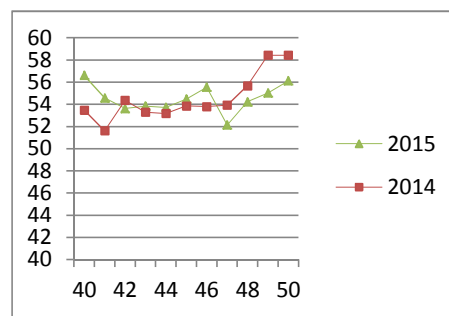

Lamb A2 - Sales Price

PIGS

Class	Units	Avg Mass	Avg Purch Price	Purch Min	Purch Max
BC	17	77.906	19.04	13.30	25.79
BO	2400	75.419	23.11	21.50	26.40
BP	5218	72.158	23.07	21.50	26.69
BR	191	77.609	21.13	14.60	24.53
BS	5	79.04	15.66	15.50	16.00
BU	7	74.486	21.12	19.00	26.50
PC	11	46.918	20.39	20.00	23.25
PO	156	49.74	24.12	21.50	28.22
PP	1087	50.53	24.93	21.50	28.20
PR	10	49.14	21.72	21.00	24.20
SAS	225	144.27	16.48	14.98	18.00
9 327					
Hide	Feedlot	13.11			
	Veldt	13.03			
Dorper	ea	80.00			
Merino	ea	80.56