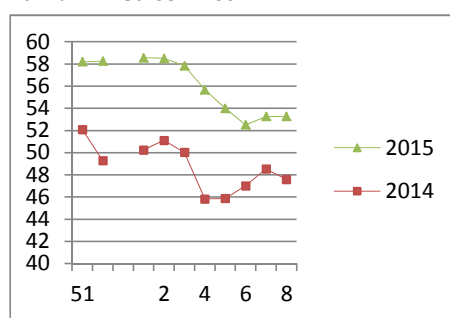

Lamb A2 - Sales Price

PIGS

Class	Units	Avg Mass	Avg Purch Price	Purch Min	Purch Max
BC	11	82.4	20.59	20.50	21.90
BO	1661	79.484	23.64	23.20	25.62
BP	3409	73.408	23.87	23.02	27.00
BR	295	82.959	22.47	22.40	25.31
BS	3	89.9	17.70	17.70	17.70
BU	9	78.9	20.60	20.60	20.60
PC	4	45.9	19.80	19.80	19.80
PO	23	51.214	24.82	23.03	26.50
PP	666	51.134	25.49	24.11	21.70
PR	1	46.7	22.50	22.50	22.50
SAS	149	165.8	17.43	15.49	18.00
	6 231				
Hide	Feedlot	18.25			
	Veldt	18.25			
Dorper	ea	93.00			
Merino	ea	60.00